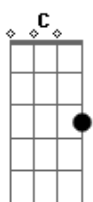

Ricardo Matuchaki - Se Sair ão Volta

tom:

Intro: C G Am F G
C G Am F G

C F
Você não tem noção, de quanta falta que você me faz
C F
Pois sem você aqui, viver não sou capaz
G
De enfrentar os desafios desta vida que me fazem
Am
Crer que sem você
G
Não consigo encarar a solidão por isso eu peço
F

Não me deixe te esquecer
C F
Mas você não tem razão de sair assim por essa porta
C F
Sem dar explicação, se sair daqui você não volta
G
Tente ao menos compreender quer tudo que eu fiz
Am G
Foi por querer te ter aqui, mas saiba que este amor
F
Tem um limite, vê se não esquece
C
Se sair não volta

[Solo] C G Am F G
C G Am F G

Acordes

© ukulele-chords.com