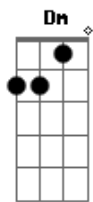

© ukulele-chords.com