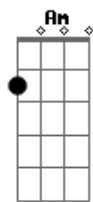

© ukulele-chords.com