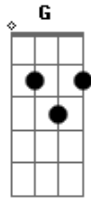

Ricardo & João Fernando - Só Saio Com As Top

Tom: C

C
Eu tô sempre numa boa, com uma gata do meu lado
Dm G
Sou um cara de sorte, só ando apaixonado
C G
Na balada me divirto, se saio de madrugada
Dm G
Elas pegam no meu pé, fazem marcação cerrada

Am Em
Tá demaaaaais! Que beleeza!

F G
Na minha horta tá chovendo só princesa

C G
Eu tô com tudo, tô no maior IBOPE
Am F
Só saio com as top, só saio com as TOP
C G
Eu me dei bem, sou um cara de sorte
Am F
Só saio com as top, só saio com as TOP (2x)

(repete tudo)

Acordes

© ukulele-chords.com

© ukulele-chords.com

© ukulele-chords.com

© ukulele-chords.com

© ukulele-chords.com

© ukulele-chords.com

© ukulele-chords.com