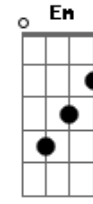

© ukulele-chords.com