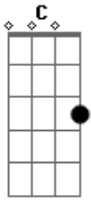

Ricardo & João Fernando - Só Saio Com As Top

Tom: C

C
Eu tô sempre numa boa, com uma gata do meu lado
Dm G
Sou um cara de sorte, só ando apaixonado
C G
Na balada me divirto, se saio de madrugada
Dm G
Elas pegam no meu pé, fazem marcação cerrada

Am Em
Tá demaaaaais! Que beleeza!

F G
Na minha horta tá chovendo só princesa

C G
Eu tô com tudo, tô no maior IBOPE
Am F
Só saio com as top, só saio com as TOP
C G
Eu me dei bem, sou um cara de sorte
Am F
Só saio com as top, só saio com as TOP (2x)

(repete tudo)

Acordes

© ukulele-chords.com