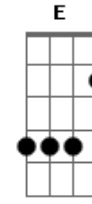

© ukulele-chords.com