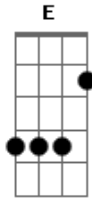

© ukulele-chords.com