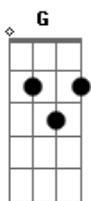

Ricardo & João Fernando - Fala Tchau Pra Mim

Tom: D

(intro) D A G A

D A Bm
 Já sofri demais por esse amor
 A G A
 Todo meu sonho se transformou em pesadelo
 D A Bm G G Gbm
 Você acabou com a minha vida
 Fiquei ?num" labirinto sem saída
 Em G
 Brincou, abusou não me deu valor
 A D
 Agora fala tchau pra mim

(refrão 2x)

D A

Pode ajoelhar pode rezar,
 G
 Pode me pedir e implorar
 A
 Meu amor de volta
 D A
 Pode ajoelhar pode rezar,
 G
 Pode me pedir e implorar
 A
 Que eu não abro a porta do meu coração

(repete)

(refrão 4x)

(G Gbm)

Em G
 Brincou, abusou não me deu valor
 A D
 Agora fala tchau pra mim

Acordes

© ukulele-chords.com

© ukulele-chords.com

© ukulele-chords.com

© ukulele-chords.com