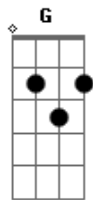

Ricardo & João Fernando - Fala Tchau Pra Mim

Tom: D

(intro) D A G A

D A Bm
 Já sofri demais por esse amor
 A G A
 Todo meu sonho se transformou em pesadelo
 D A Bm G G Gbm
 Você acabou com a minha vida
 Fiquei ?num" labirinto sem saída
 Em G
 Brincou, abusou não me deu valor
 A D
 Agora fala tchau pra mim

(refrão 2x)

D A

Pode ajoelhar pode rezar,
 G
 Pode me pedir e implorar
 A
 Meu amor de volta
 D A
 Pode ajoelhar pode rezar,
 G
 Pode me pedir e implorar
 A
 Que eu não abro a porta do meu coração

(repete)

(refrão 4x)

(G Gbm)

Em G
 Brincou, abusou não me deu valor
 A D
 Agora fala tchau pra mim

Acordes

© ukulele-chords.com

© ukulele-chords.com

© ukulele-chords.com

© ukulele-chords.com