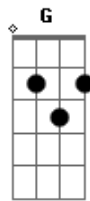

© ukulele-chords.com