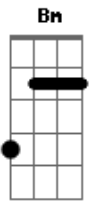

Ricardo & João Fernando - Armadilha

Tom: D

(intro 2x) D A Bm G

^D
Chega junto, perde o medo,

^A
Vem pra cima, te desejo,

^{Bm} Pare de brincar com o meu coração. ^G ^A

^D
Me dá mole, mais vacila,

^A
Vai cair na armadilha,

^{Bm} Sei o ponto fraco do seu coração. ^G ^A

^D Pra que tanto medo de se apaixonar, ^A ^{Bm}

Essa saudade ta querendo machucar, ^G

^D Ela entra na mente, te pega carente, ^A ^{Bm}

Indefeso sem querer se entregar. ^G ^A ^D

Fere feito punhal e o seu peito, ^A

^{Bm} Fica machucado sufocado de paixão, ^G

^D Mas se você quiser dou um jeito, ^A

^{Bm} Eu sei o remédio pra curar a solidão. ^G ^A

Acordes

© ukulele-chords.com

© ukulele-chords.com