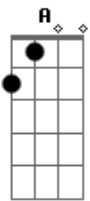

Ricardo & João Fernando - Armadilha

Tom: D

(intro 2x) D A Bm G

^D
Chega junto, perde o medo,

^A
Vem pra cima, te desejo,

^{Bm} Pare de brincar com o meu coração. ^G ^A

^D
Me dá mole, mais vacila,

^A
Vai cair na armadilha,

^{Bm} Sei o ponto fraco do seu coração. ^G ^A

^D Pra que tanto medo de se apaixonar, ^A ^{Bm}

Essa saudade ta querendo machucar, ^G

^D Ela entra na mente, te pega carente, ^A ^{Bm}

Indefeso sem querer se entregar. ^G ^A ^D

Fere feito punhal e o seu peito, ^A

^{Bm} Fica machucado sufocado de paixão, ^G

^D Mas se você quiser dou um jeito, ^A

^{Bm} Eu sei o remédio pra curar a solidão. ^G ^A

Acordes

© ukulele-chords.com

© ukulele-chords.com