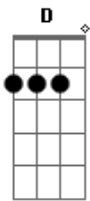

Ricardo & João Fernando - Armadilha

Tom: D

(intro 2x) D A Bm G

^D
Chega junto, perde o medo,

^A
Vem pra cima, te desejo,

^{Bm} Pare de brincar com o meu coração. ^G ^A

^D
Me dá mole, mais vacila,

^A
Vai cair na armadilha,

^{Bm} Sei o ponto fraco do seu coração. ^G ^A

^D Pra que tanto medo de se apaixonar, ^A ^{Bm}

Essa saudade ta querendo machucar, ^G

^D Ela entra na mente, te pega carente, ^A ^{Bm}

Indefeso sem querer se entregar. ^G ^A ^D

Fere feito punhal e o seu peito, ^A

^{Bm} Fica machucado sufocado de paixão, ^G

^D Mas se você quiser dou um jeito, ^A

^{Bm} Eu sei o remédio pra curar a solidão. ^G ^A

Acordes