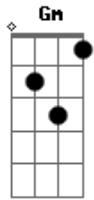

© ukulele-chords.com