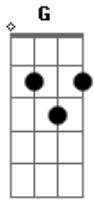

© ukulele-chords.com