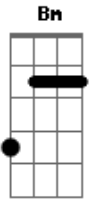

© ukulele-chords.com