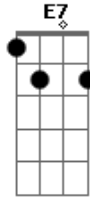

RICARDO FERREIRA DOS SANTOS - Contrario a Multidão

Tom: C

Am Am F G
Andar em direção contrário a multidão
Am Am F E7
Ter o pensamento diferente de uma geração
Am Am F
Ter como exemplo alguém que já morreu

Dm G
Ter o padrão dele e não o meu
Am Am F Em
Correrei e não me cansarei caminharei
Dm C
Voarei com asas e como águia
F G
Porque espero em ti

Acordes

© ukulele-chords.com

© ukulele-chords.com

© ukulele-chords.com

© ukulele-chords.com

© ukulele-chords.com

© ukulele-chords.com

© ukulele-chords.com