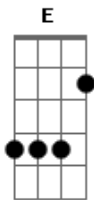

RICARDO FERREIRA DOS SANTOS - Como Entender

Tom: A

Intro 2x: A Bm Dbm Dbm Bm A

A Bm Dbm D7 E7 Gbm
Os cravos em tuas mãos , a marca que ficou

D7 A E
Como entender tamanho amor por mim?

A Bm Dbm D7 E7 Gbm
A lança transpassou, o sangue que verteu,
D7 A E

Como entender tamanha dor por mim?

Gbm D A E
Como posso entender tamanho amor por mim Jesus?
Gbm D A E

Gbm D A E
Como posso entender alguém sofrer sem reclamar?
Gbm D A E

D E Gbm D7 E A
Como posso entender alguém morrer em meu lugar?

Somos fruto da semente que plantou naquela cruz , te amo Jesus.

Acordes

© ukulele-chords.com

© ukulele-chords.com

© ukulele-chords.com

© ukulele-chords.com

© ukulele-chords.com

© ukulele-chords.com