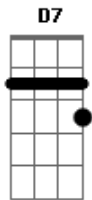

RICARDO FERREIRA DOS SANTOS - Como Entender

Tom: A

Intro 2x: A Bm Dbm Dbm Bm A

A Bm Dbm D7 E7 Gbm
Os cravos em tuas mãos , a marca que ficou

D7 A E
Como entender tamanho amor por mim?

A Bm Dbm D7 E7 Gbm
A lança transpassou, o sangue que verteu,
D7 A E

Como entender tamanha dor por mim?

Gbm D A E
Como posso entender tamanho amor por mim Jesus?
Gbm D A E

Gbm D A E
Como posso entender alguém sofrer sem reclamar?
Gbm D A E

D E Gbm D7 E A
Como posso entender alguém morrer em meu lugar?

Somos fruto da semente que plantou naquela cruz , te amo Jesus.

Acordes

© ukulele-chords.com

© ukulele-chords.com

© ukulele-chords.com

© ukulele-chords.com

© ukulele-chords.com

© ukulele-chords.com