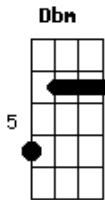

RICARDO FERREIRA DOS SANTOS - Como Entender

Tom: A

Intro 2x: A Bm Dbm Dbm Bm A

A Bm Dbm D7 E7 Gbm
Os cravos em tuas mãos , a marca que ficou

D7 A E
Como entender tamanho amor por mim?

A Bm Dbm D7 E7 Gbm
A lança transpassou, o sangue que verteu,
D7 A E

Como entender tamanha dor por mim?

Gbm D A E
Como posso entender tamanho amor por mim Jesus?
Gbm D A E

Gbm D A E
Como posso entender alguém sofrer sem reclamar?
Gbm D A E

D E Gbm D7 E A
Como posso entender alguém morrer em meu lugar?

Somos fruto da semente que plantou naquela cruz , te amo Jesus.

Acordes

© ukulele-chords.com

© ukulele-chords.com

© ukulele-chords.com

© ukulele-chords.com

© ukulele-chords.com

© ukulele-chords.com