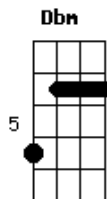

© ukulele-chords.com