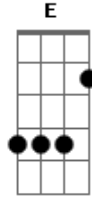

© ukulele-chords.com