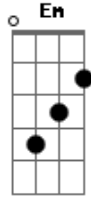

E a lembrança ainda está em mim

Cadd9 D G D

Nosso primeiro olhar

Em D Cadd9 G Am Am D

Foi num sábado meio da rua quando eu peguei a sua mão

Em D Cadd9 G Am Am D

Foi um beijo assim meio apertado que você roubou meu coração

C D E

Quero estar o tempo inteiro com você

C D G

Quero estar a vida inteira com você

Acordes

© ukulele-chords.com

© ukulele-chords.com

© ukulele-chords.com