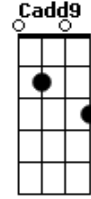

© ukulele-chords.com