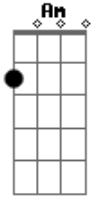

C D E

Quero estar o tempo inteiro com você

C D G

Quero estar a vida inteira com você

Acordes

© ukulele-chords.com

© ukulele-chords.com

© ukulele-chords.com