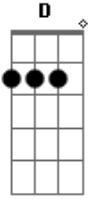

E a lembrança ainda está em mim

Cadd9 D G D

Nosso primeiro olhar

Em D Cadd9 G Am Am D

Foi num sábado meio da rua quando eu peguei a sua mão

Em D Cadd9 G Am Am D

Foi um beijo assim meio apertado que você roubou meu coração

C D E

Quero estar o tempo inteiro com você

C D G

Quero estar a vida inteira com você

Acordes

© ukulele-chords.com

© ukulele-chords.com

© ukulele-chords.com