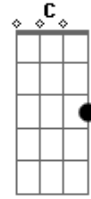

© ukulele-chords.com