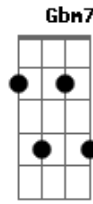

© ukulele-chords.com