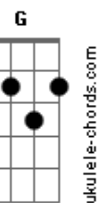

© ukulele-chords.com