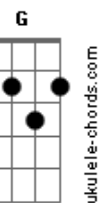

ukulele-chords.com