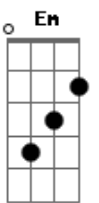

Ricardo Cruz - A Carta (Yu Yu Hakusho)

tom:

Em

Intro: Em7 Cadd9 Em7 Cadd9 Em7 Cadd9
Am7 Bm7 Cadd9 A7

Em7 Am7 Dadd9

Se a carta que um dia eu escrevi

B7 Cadd9 Dadd9 Em7

Chegar em suas mãos

Fm7

E se quiser chorar

Ebm7 Ab7 Dbadd9

Cair do céu no mar

C7 Fm7

Nessa canção eu quero poder te abraçar

Bbm7 Cm7 Fm7

Queria poder te ter

[Final] Fm7 Gb Fm7 Dbadd9

Fm7 Cm7 Bbm7 Cm7

Dbadd9

© ukulele-chords.com

© ukulele-chords.com

© ukulele-chords.com

© ukulele-chords.com

© ukulele-chords.com