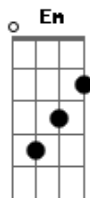

Ricardo Corrêa - Estou Na Rocha

tom:

G D C

Eu estou escondido no secreto

Da tua presença senhor

Guardas-me na tua habitação

Ocultas-me, meu protetor

Estou na rocha pela tua graça

Cubras-me com a tua mão

Toda a tua bondade

Faças passar. dian...an...te de mim

Acordes

© ukulele-chords.com

© ukulele-chords.com

© ukulele-chords.com

© ukulele-chords.com