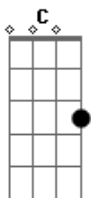

Ricardo Corrêa - Estou Na Rocha

tom:

G D C

Eu estou escondido no secreto

Da tua presença senhor

Guardas-me na tua habitação

Ocultas-me, meu protetor

Estou na rocha pela tua graça

Cubras-me com a tua mão

Toda a tua bondade

Faças passar. dian...an...te de mim

Acordes

© ukulele-chords.com

© ukulele-chords.com

© ukulele-chords.com

© ukulele-chords.com