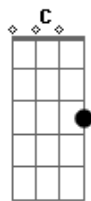

© ukulele-chords.com