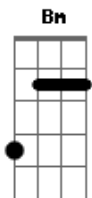

© ukulele-chords.com