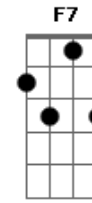

© ukulele-chords.com