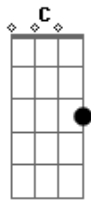

Ricardo Cordeiro - Sitio

Tom: C
Intro: C G C D C G C D G D7

C G
Som de cachoeira que acorda e faz sonhar
C D
Pra estar neste momento presente
C G
Sentado na figueira o sol já vai pousar
C D G D7
E sinto uma presença de quem nem mesmo está
C G C D
Passarinho vem falar nada além de ouvir
C G C D

0 silencio pra escutar e depois sentir
Intro: curta e volta parte A / intro improviso

(G G) F7/11 3X F C D D7
(G G) F7/11
Sinto a paz crescer nesse lugar em mim
(G G) F7/11
Tanta flor que brota pelo chão sem fim
(G G) F7/11
Simples como o amor que ainda está aqui
F C D D7
E sempre estará (2X)
C G G

Acordes

© ukulele-chords.com

© ukulele-chords.com

© ukulele-chords.com

© ukulele-chords.com

© ukulele-chords.com

© ukulele-chords.com

© ukulele-chords.com