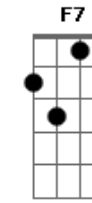

© ukulele-chords.com