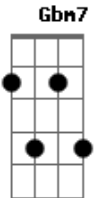

© ukulele-chords.com