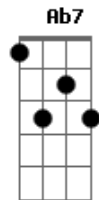

© ukulele-chords.com