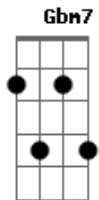

© ukulele-chords.com