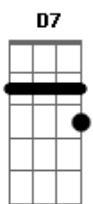

© ukulele-chords.com