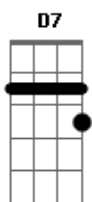

© ukulele-chords.com