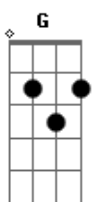

© ukulele-chords.com