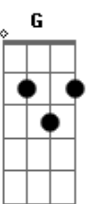

© ukulele-chords.com