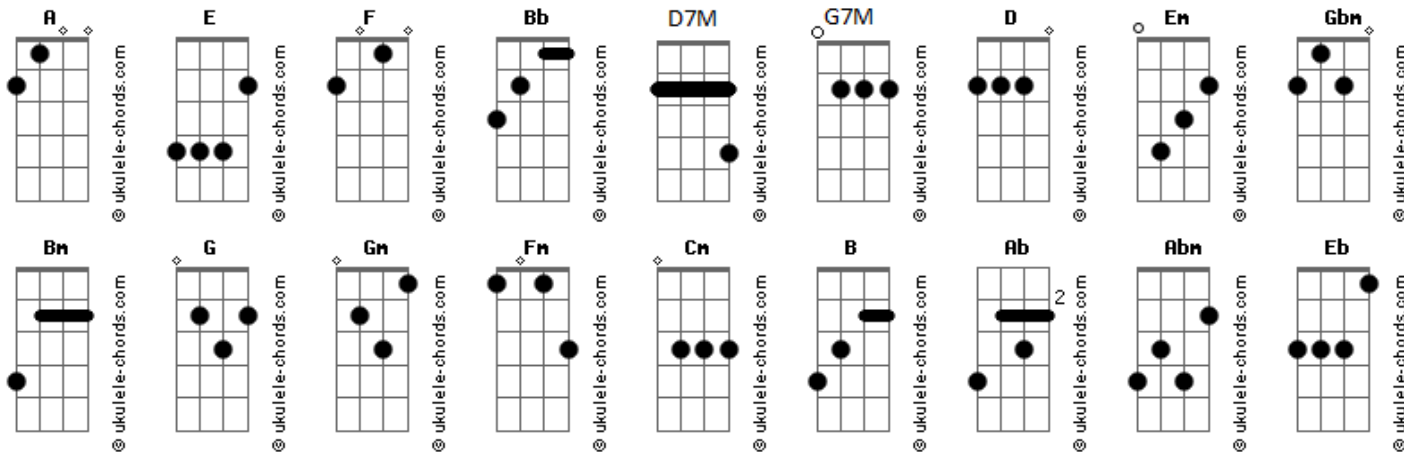

Ricardo Borges - Estações da Vida

tom:

Intro: **D7M** **G7M** **D7M** **G7M**

D7M
Cada flor com seu perfume
G7M
Cada cor com seu matiz
D7M
Cada um de nós existe
G7M
Pra fazer alguém feliz
D7M
Cada dia tem um toque
G7M **D**
Tem um brilho especial
Em
Cada estação revela
A **A** **A**
Uma força divinal

D7M
Se for primavera
Em
Que nasçam as flores
Gbm **Bm**
Ou se for outono
E **A** **A** **Bb**
Que o vento carregue as mágoas
Bm **Gbm**
No calor do sol
G **Gm**
É belo o verão
D **Bm**
Mas se o inverno esfriar o seu corpo
Em
Aqueça a alma
A **A** **D7M**
Com Jesus no coração

D7M
Toda a natureza expressa
G7M
De maneira universal
D7M
Sentimentos tão diversos
G7M **D7M**
Num cenário natural
D7M
Nossa vida tem momentos

G7M **D**
Que parecem estações
Em
Primaveras e outonos
A **A** **A**
Tem invernos e verões
D7M
Se for primavera
Em
Que nasçam as flores
Gbm **Bm**
Ou se for outono
E **A** **A** **Bb**
Que o vento carregue as mágoas
Bm **Gbm**
No calor do sol
G **Gm**
É belo o verão
D **Bm**
Mas se o inverno esfriar o seu corpo
Em
Aqueça a alma
A **A** **D7M**
Com Jesus no coração
G7M
Uuuuu Uuuuu
D#7M
Se for primavera
Fm
Que nasçam as flores
Gm **Cm**
Ou se for outono
F **F** **Bb** **Bb** **B**
Que o vento carregue as mágoas
Cm **Gm**
No calor do sol
Ab **Abm**
É belo o verão
Eb **Cm**
Mas se o inverno esfriar o seu corpo
Fm
Aqueça a alma
Bb **D#7M**
Com Jesus no coração
G#7M
Com Jesus no coração
Bb **Eb7**
Com Jesus no coração

Acordes