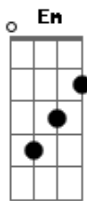

© ukulele-chords.com