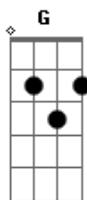

Ricardo Bondim - Discreto

Tom: D

Intro: D G D G
D G D G

D G D
Ai, ai! O amor que vem de fora
G D G
O amor que vai embora
D G
Que vai e quer voltar

Bm Bm7
Eu senti e busquei o perigo
E7 G
Tudo é bonito, tudo é bonito
Bm Bm7
Vasculhei reviver meu abrigo
E7 G
Sol de domingo, sol de domingo

Bm A
Casarão meu deserto
E G

Traças, traço teu corpo aberto

Bm Bm7
Labirinto. lábios secretos
E7 G
Beijo discreto, beijo discreto
Bm Bm7
No espelho vejo teu reflexo
E7 G
Você no teto, você no teto

Bm A
Coração de arco e teto
E G
Puxa, gruda bate o martelo

G A7
Cantei contigo
G A7
Encantarei quando for preciso
G A (A G Gbm Em)
Sei que vai voltar

Acordes