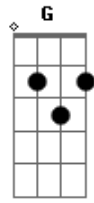

© ukulele-chords.com