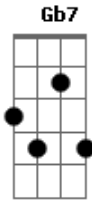

© ukulele-chords.com