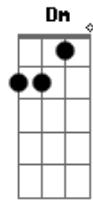

© ukulele-chords.com