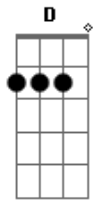

© ukulele-chords.com