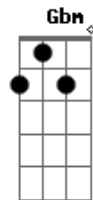

© ukulele-chords.com