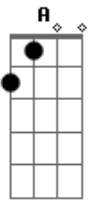

Ricardo Bergha - Seu Timiano

tom:

Intro: A E7 A E7 A

A Bm
Seu Timiano encilha um mouro
E7 A
Num galpão costa de mato
Gb7 Bm
E canta meio abstrato
D A
Uma valsinha do Mendes
A7 D
Enquanto o laço se prende
Dm A
No aperto firme dos tento
Gb7 Bm
A fumaça encontra o vento
D A
Vem do palheiro entre os dentes

(Bm E7 Dbm Gb7)
(Bm E7 A)

A Bm
Uma mão pelo cabresto
E7 A
Na outra o último mate
Gb7 Bm
Cuidando do arremate
D A
Do sol batendo na geada
A7 D
A flor d'água congelada
Dm A
Numa pocita barrenta
Gb7 Bm
E a gralha meio alarmenta
D E7
Num Pinheiro empoleirada

[Refrão]

D E7 A
(Salta pra cima e se vai
D E7 A A7
No trono de um cochonilho
D E7
Num dia de pouco brilho
Dbm7 Gbm
Entanguido e quase feio
Bm E7
Estala a braça do rei
Em A7
Prum cusco que se amola
D Dbm7

Do pala ergue a gola
Bm E7 A
Frouxa rédea pra o rodeio)

A Bm
Tem vaca escondendo cria
E7 A
Nas macega da invernada
Gb7 Bm
E a cura da terneirada
D A
Se faz na ponta da trança
A7 D
Cruz credo nunca se amansa
Dm A
A vacagem do patrão
Gb7 Bm
Aqui capataz é peão
D A
Não floxa e as vezes cansa

A Bm
Na serra que se criou
E7 A
Nasceu aqui no Perau
Gb7 Bm
Entre mato e pedregal
D A
Conhece banhado e grotta
A7 D
Já varou o Rio Pelota
Dm A
Com uma tropa de mula
Gb7 Bm
Há tempos, inda era fula
D E7
Tropoar a troco de nota

[Refrão]

D E7
Tem um couro de urutu
A
Na volta do chapéu preto
A7 D
Da história que conta ao neto
E7 A
Do bote que se escapou
A7 D
Homem que a vida moldou
E7 A
Na estampa o negro Timiano
A7 D
Mais um gaúcho serrano
E7 A
Que o tempo enraizou

Acordes

© ukulele-chords.com