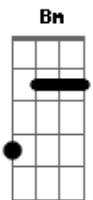

© ukulele-chords.com