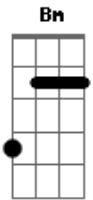

© ukulele-chords.com