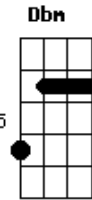

© ukulele-chords.com