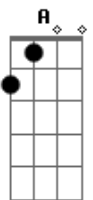

Ricardo Bergha - Seu Timiano

tom:

Intro: A E7 A E7 A

A Bm
Seu Timiano encilha um mouro
E7 A
Num galpão costa de mato
Gb7 Bm
E canta meio abstrato
D A
Uma valsinha do Mendes
A7 D
Enquanto o laço se prende
Dm A
No aperto firme dos tento
Gb7 Bm
A fumaça encontra o vento
D A
Vem do palheiro entre os dentes

(Bm E7 Dbm Gb7)
(Bm E7 A)

A Bm
Uma mão pelo cabresto
E7 A
Na outra o último mate
Gb7 Bm
Cuidando do arremate
D A
Do sol batendo na geada
A7 D
A flor d'água congelada
Dm A
Numa pocita barrenta
Gb7 Bm
E a gralha meio alarmenta
D E7
Num Pinheiro empoleirada

[Refrão]

D E7 A
(Salta pra cima e se vai
D E7 A A7
No trono de um cochonilho
D E7
Num dia de pouco brilho
Dbm7 Gbm
Entanguido e quase feio
Bm E7
Estala a braça do rei
Em A7
Prum cusco que se amola
D Dbm7

Do pala ergue a gola
Bm E7 A
Frouxa rédea pra o rodeio)

A Bm
Tem vaca escondendo cria
E7 A
Nas macega da invernada
Gb7 Bm
E a cura da terneirada
D A
Se faz na ponta da trança
A7 D
Cruz credo nunca se amansa
Dm A
A vacagem do patrão
Gb7 Bm
Aqui capataz é peão
D A
Não floxa e as vezes cansa

A Bm
Na serra que se criou
E7 A
Nasceu aqui no Perau
Gb7 Bm
Entre mato e pedregal
D A
Conhece banhado e grota
A7 D
Já varou o Rio Pelota
Dm A
Com uma tropa de mula
Gb7 Bm
Há tempos, inda era fula
D E7
Tropear a troco de nota

[Refrão]

D E7
Tem um couro de urutu
A
Na volta do chapéu preto
A7 D
Da história que conta ao neto
E7 A
Do bote que se escapou
A7 D
Homem que a vida moldou
E7 A
Na estampa o negro Timiano
A7 D
Mais um gaúcho serrano
E7 A
Que o tempo enraizou

Acordes

© ukulele-chords.com