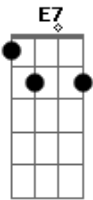

© ukulele-chords.com