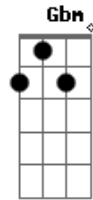

© ukulele-chords.com