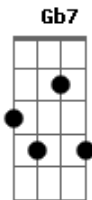

© ukulele-chords.com