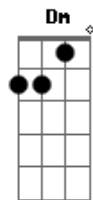

© ukulele-chords.com