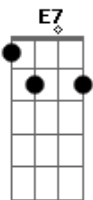

© ukulele-chords.com