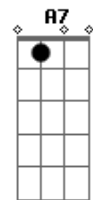

© ukulele-chords.com