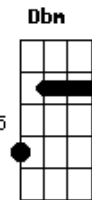

© ukulele-chords.com