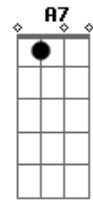

© ukulele-chords.com