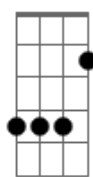

© ukulele-chords.com

E