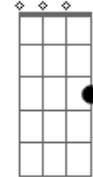

© ukulele-chords.com

C