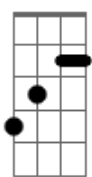

© ukulele-chords.com

B