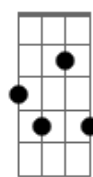

© ukulele-chords.com

Gb7