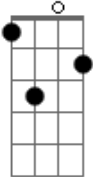

© ukulele-chords.com

E7M