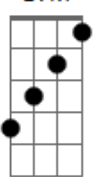

Ricardo Bergha - Na Metade da Saudade

tom:

B

B7M

Vou na garupa do vento

E

No andar manso do pingo

B7M

Sei que depois da invernada

E7M

A7M

Segue, à distância, comigo

Dbm7

Te carrego no meu canto

B7M

No duetar das esporas

Dbm7

Gb7

Quando canta pontesuela

B7M

B7M C

No andar manso das horas

Dbm7

Gb7

B7M

Aah, ah-ah, Aah

E

Na canhada das lembranças

B7M

Fica um sonho por metade

E

Sem reencontrar os carinhos

B7M

No corredor da saudade

Dbm7

É quando a Lua traz a noite

A7M

Levando a réstia do dia

Dbm7

Gb7

Te vejo, voltar pra casa

A7M C

Pra te tornar poesia

Dbm7

Gb7

B7M

Ah, ah-ah, aah, ah-ah

B7M

É assim que te encontro

E

Neste andejar imperfeito

B7M

Invernando coração

E7M

B7M

Na metade do meu peito

E

Meu sonho se torna inteiro

B7M

Vivendo além do sentir

E

Na metade da saudade

B7M

Que abriga meu existir

Acordes

B7M