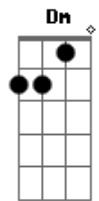

© ukulele-chords.com