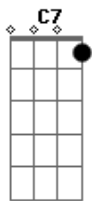

© ukulele-chords.com