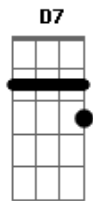

© ukulele-chords.com