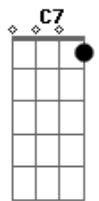

© ukulele-chords.com