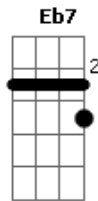

© ukulele-chords.com