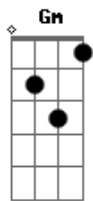

© ukulele-chords.com

© ukulele-chords.com