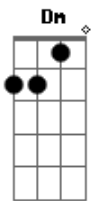

© ukulele-chords.com