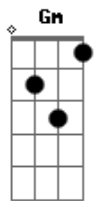

© ukulele-chords.com