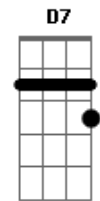

© ukulele-chords.com