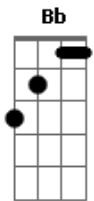

© ukulele-chords.com