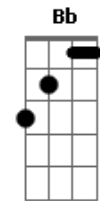

© ukulele-chords.com