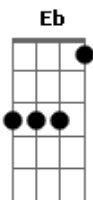

© ukulele-chords.com