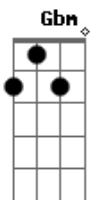

© ukulele-chords.com