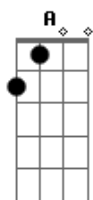

Ricardo Bergha - Del Mismo Palo

tom:

A Gbm D Eb A
Mi tata fue guitarrero cantor de madrugada
E7 A D A E7 A
Cumpa del Payo Solá, churo carpero de Salta
E7 A D A E7 A
Cumpa del Payo Solá, churo carpero de Salta

A Gbm D Eb A
Su trajinar en el patio mi mamá repechaba
E7 A D A E7 A
Mientras cantaban los dos las zambas que me enseñaban
E7 A D A E7 A
Mientras cantaban los dos las zambas que me enseñaban

E7 A F G C
Rancho quema'o por el sol, quincho y paja, piedra y barro
E7 A D A E7 A
Donde un cantar me acunó, hecho de aloja y lapacho
E7 A D A E7 A

Yo también me hice cantor, astilla del mismo palo

A Gbm D Eb A
Por trasnochar, meta coquear desde las Cacharpayas
E7 A D A E7 A
La sangre del carnaval se me ganó dentro el alma
E7 A D A E7 A
La sangre del carnaval se me ganó dentro el alma

A Gbm D Eb A
No olvidaré cuando se fué apurando la tarde
E7 A D A E7 A
Y el último amanecer del pajarito Velarde
E7 A D A E7 A
Y el último amanecer del pajarito Velarde

E7 A F G C
Rancho quema'o por el sol, quincho y paja, piedra y barro
E7 A D A E7 A
Donde un cantar me acunó, hecho de aloja y lapacho
E7 A D A E7 A
Yo también me hice cantor, astilla del mismo palo

Acordes