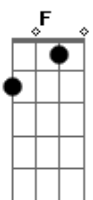

© ukulele-chords.com