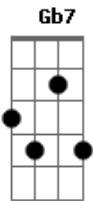

© ukulele-chords.com