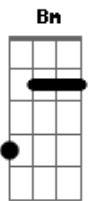

# Ricardo Bergha - A Flor do Cabo da Faca

tom:

Intro: A Gb7 Bm E7  
A Gb7 Bm E7 A

A Bm7  
A flor que brotou solita  
E7 A  
Sem precisar primavera  
Gb7 Bm  
Trazendo o brilho do ouro  
E7 A  
Na sua imagem singela  
Gb7 Bm  
Carrega junto do corpo  
E7 A  
Sua mensagem sincera  
Bm7  
Que mesmo assim sem ter vida  
E7 A  
A vida se mostra nela

Bm7  
Talvez bem mais que um romance  
E7 A  
Com juras se faz paixão  
Gb7 Bm  
Na prata nasce o desenho  
E7 A  
Por conta da inspiração  
Bm7  
E assim por ser pequenita  
E7 A  
A flor conhece a razão  
Gb7 Bm  
Vem e se aninha, escondida  
E7 A  
Por debaixo da minha mão  
( Bm E7 Dbm Gb7 )  
( Bm E7 A )

A Bm7  
Tem a arte presa ao campo  
E7 A  
Num relevo detalhado  
Gb7 Bm

## Acordes

© ukulele-chords.com

© ukulele-chords.com

© ukulele-chords.com

© ukulele-chords.com

© ukulele-chords.com

© ukulele-chords.com

Onde as pétalas comungam  
E7 A  
A vida de lado a lado  
Gb7 Bm  
Se alguém lhe olha comigo  
E7 A  
Já pensa, ensimesmado  
Gb7 Bm  
Melhor manter o respeito  
E7 A  
Pra evitar um estrago  
A Bm  
Essa flor carrega o lume  
E7 A  
Que habita o brilho da prata  
Gb7 Bm  
E embora bem desenhada  
E7 A  
Nunca estampou serenatas  
Gb7 Bm  
Vive assim emudecida  
E7 A  
Na sina que lhe arrebatou  
Gb7 Bm  
Tem ganas de ser do campo  
E7 A  
Mas é do cabo da faca