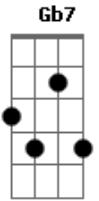

# Ricardo Bergha - A Flor do Cabo da Faca

tom:

Intro: A Gb7 Bm E7  
A Gb7 Bm E7 A

A Bm7  
A flor que brotou solita  
E7 A  
Sem precisar primavera  
Gb7 Bm  
Trazendo o brilho do ouro  
E7 A  
Na sua imagem singela  
Gb7 Bm  
Carrega junto do corpo  
E7 A  
Sua mensagem sincera  
Bm7  
Que mesmo assim sem ter vida  
E7 A  
A vida se mostra nela

Bm7  
Talvez bem mais que um romance  
E7 A  
Com juras se faz paixão  
Gb7 Bm  
Na prata nasce o desenho  
E7 A  
Por conta da inspiração  
Bm7  
E assim por ser pequenita  
E7 A  
A flor conhece a razão  
Gb7 Bm  
Vem e se aninha, escondida  
E7 A  
Por debaixo da minha mão  
( Bm E7 Dbm Gb7 )  
( Bm E7 A )

## Acordes

© ukulele-chords.com

© ukulele-chords.com

© ukulele-chords.com

© ukulele-chords.com

© ukulele-chords.com

© ukulele-chords.com

Onde as pétalas comungam  
E7 A  
A vida de lado a lado  
Gb7 Bm  
Se alguém lhe olha comigo  
E7 A  
Já pensa, ensimesmado  
Gb7 Bm  
Melhor manter o respeito  
E7 A  
Pra evitar um estrago  
A Bm  
Essa flor carrega o lume  
E7 A  
Que habita o brilho da prata  
Gb7 Bm  
E embora bem desenhada  
E7 A  
Nunca estampou serenatas  
Gb7 Bm  
Vive assim emudecida  
E7 A  
Na sina que lhe arrebatou  
Gb7 Bm  
Tem ganas de ser do campo  
E7 A  
Mas é do cabo da faca

Bm7  
Talvez bem mais que um romance  
E7 A  
Com juras se faz paixão  
Gb7 Bm  
Na prata nasce o desenho  
E7 A  
Por conta da inspiração  
Bm7  
E assim por ser pequenita  
E7 A  
A flor conhece a razão  
Gb7 Bm  
Vem e se aninha, escondida  
E7 A  
Por debaixo da minha mão