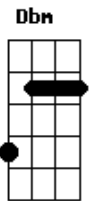

# Ricardo Bergha - A Flor do Cabo da Faca

tom:

Intro: A Gb7 Bm E7  
A Gb7 Bm E7 A

A Bm7  
A flor que brotou solita  
E7 A  
Sem precisar primavera  
Gb7 Bm  
Trazendo o brilho do ouro  
E7 A  
Na sua imagem singela  
Gb7 Bm  
Carrega junto do corpo  
E7 A  
Sua mensagem sincera  
Bm7  
Que mesmo assim sem ter vida  
E7 A  
A vida se mostra nela

Bm7  
Talvez bem mais que um romance  
E7 A  
Com juras se faz paixão  
Gb7 Bm  
Na prata nasce o desenho  
E7 A  
Por conta da inspiração  
Bm7  
E assim por ser pequenita  
E7 A  
A flor conhece a razão  
Gb7 Bm  
Vem e se aninha, escondida  
E7 A  
Por debaixo da minha mão  
( Bm E7 Dbm Gb7 )  
( Bm E7 A )

## Acordes

© ukulele-chords.com

© ukulele-chords.com

© ukulele-chords.com

© ukulele-chords.com

© ukulele-chords.com

© ukulele-chords.com

Onde as pétalas comungam  
E7 A  
A vida de lado a lado  
Gb7 Bm  
Se alguém lhe olha comigo  
E7 A  
Já pensa, ensimesmado  
Gb7 Bm  
Melhor manter o respeito  
E7 A  
Pra evitar um estrago  
A Bm  
Essa flor carrega o lume  
E7 A  
Que habita o brilho da prata  
Gb7 Bm  
E embora bem desenhada  
E7 A  
Nunca estampou serenatas  
Gb7 Bm  
Vive assim emudecida  
E7 A  
Na sina que lhe arrebatou  
Gb7 Bm  
Tem ganas de ser do campo  
E7 A  
Mas é do cabo da faca

Bm7  
Talvez bem mais que um romance  
E7 A  
Com juras se faz paixão  
Gb7 Bm  
Na prata nasce o desenho  
E7 A  
Por conta da inspiração  
Bm7  
E assim por ser pequenita  
E7 A  
A flor conhece a razão  
Gb7 Bm  
Vem e se aninha, escondida  
E7 A  
Por debaixo da minha mão