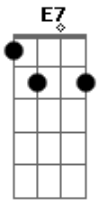

# Ricardo Bergha - A Flor do Cabo da Faca

tom:

Intro: A Gb7 Bm E7  
A Gb7 Bm E7 A

A Bm7  
A flor que brotou solita  
E7 A  
Sem precisar primavera  
Gb7 Bm  
Trazendo o brilho do ouro  
E7 A  
Na sua imagem singela  
Gb7 Bm  
Carrega junto do corpo  
E7 A  
Sua mensagem sincera  
Bm7  
Que mesmo assim sem ter vida  
E7 A  
A vida se mostra nela

Bm7  
Talvez bem mais que um romance  
E7 A  
Com juras se faz paixão  
Gb7 Bm  
Na prata nasce o desenho  
E7 A  
Por conta da inspiração  
Bm7  
E assim por ser pequenita  
E7 A  
A flor conhece a razão  
Gb7 Bm  
Vem e se aninha, escondida  
E7 A  
Por debaixo da minha mão  
( Bm E7 Dbm Gb7 )  
( Bm E7 A )

## Acordes

© ukulele-chords.com

© ukulele-chords.com

© ukulele-chords.com

© ukulele-chords.com

© ukulele-chords.com

© ukulele-chords.com

Onde as pétalas comungam  
E7 A  
A vida de lado a lado  
Gb7 Bm  
Se alguém lhe olha comigo  
E7 A  
Já pensa, ensimesmado  
Gb7 Bm  
Melhor manter o respeito  
E7 A  
Pra evitar um estrago  
A Bm  
Essa flor carrega o lume  
E7 A  
Que habita o brilho da prata  
Gb7 Bm  
E embora bem desenhada  
E7 A  
Nunca estampou serenatas  
Gb7 Bm  
Vive assim emudecida  
E7 A  
Na sina que lhe arrebatou  
Gb7 Bm  
Tem ganas de ser do campo  
E7 A  
Mas é do cabo da faca

Bm7  
Talvez bem mais que um romance  
E7 A  
Com juras se faz paixão  
Gb7 Bm  
Na prata nasce o desenho  
E7 A  
Por conta da inspiração  
Bm7  
E assim por ser pequenita  
E7 A  
A flor conhece a razão  
Gb7 Bm  
Vem e se aninha, escondida  
E7 A  
Por debaixo da minha mão