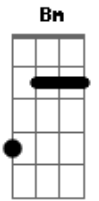

# Ricardo Bergha - A Flor do Cabo da Faca

tom:

Intro: A Gb7 Bm E7  
A Gb7 Bm E7 A

A Bm7  
A flor que brotou solita  
E7 A  
Sem precisar primavera  
Gb7 Bm  
Trazendo o brilho do ouro  
E7 A  
Na sua imagem singela  
Gb7 Bm  
Carrega junto do corpo  
E7 A  
Sua mensagem sincera  
Bm7  
Que mesmo assim sem ter vida  
E7 A  
A vida se mostra nela

Bm7  
Talvez bem mais que um romance  
E7 A  
Com juras se faz paixão  
Gb7 Bm  
Na prata nasce o desenho  
E7 A  
Por conta da inspiração  
Bm7  
E assim por ser pequenita  
E7 A  
A flor conhece a razão  
Gb7 Bm  
Vem e se aninha, escondida  
E7 A  
Por debaixo da minha mão  
( Bm E7 Dbm Gb7 )  
( Bm E7 A )

A Bm7  
Tem a arte presa ao campo  
E7 A  
Num relevo detalhado  
Gb7 Bm

## Acordes

© ukulele-chords.com

© ukulele-chords.com

© ukulele-chords.com

© ukulele-chords.com

© ukulele-chords.com

© ukulele-chords.com

Onde as pétalas comungam  
E7 A  
A vida de lado a lado  
Gb7 Bm  
Se alguém lhe olha comigo  
E7 A  
Já pensa, ensimesmado  
Gb7 Bm  
Melhor manter o respeito  
E7 A  
Pra evitar um estrago  
A Bm  
Essa flor carrega o lume  
E7 A  
Que habita o brilho da prata  
Gb7 Bm  
E embora bem desenhada  
E7 A  
Nunca estampou serenatas  
Gb7 Bm  
Vive assim emudecida  
E7 A  
Na sina que lhe arrebatou  
Gb7 Bm  
Tem ganas de ser do campo  
E7 A  
Mas é do cabo da faca