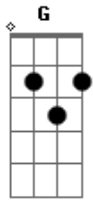

Ricardo Augusto - Fala Pra Mim

Tom: G

Intro: G Bm C / G Bm C

G Bm C
E mesmo que eu encontrasse alguém

G Bm C
Não seria fácil te esquecer

G Bm C
Nossa história de amor marcou demais

G Bm C
Está em meu peito e daqui não sai

Am Bm

Vou te ligar pra saber de você

C Am D D7

Sei que vou chorar quando atender

G Bm
Fala pra mim que não me esqueceu

G C
Que ta a fim de roubar um beijo meu

Am Bm
Fala pra mim que também já chorou

C Am D D7
E assim como eu você sofre por amor...

G
...Por amor

Acordes

© ukulele-chords.com