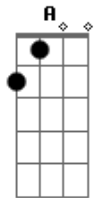

Ricardo Andrade - El Blues

Tom: A

m Am
Por la calle en que estuvimos

G
Por el beso que te di

F
Por lo bien que la pasamos

G
El día en que te conocí

Am
Por esta canción tan tonta

G
Por que te amo mucho más

F
Por que se me hace difícil

G
El quererlo aceptar

Am Ab
Cuando sola estés

G Gb
Cuando estés con él

F Dm
Cuando pidas más

G
Y nadie te de por el sueño aquel

Ab
Se que vas a estar.

Am Ab
Pensando en él

G Gb F7

Pensando en mi

(G Ab)

Am
Cuando le hables en la cama

G
Por esa estrella fugaz

F
Cuando escuches el silencio

G
Por que me quieres hablar

Am
Cuando te pintes los labios

G
Cuando te quiera besar

F
Cuando escribas en tu diario

G
Es que no hay con quien hablar

F7
Y es que nadie sabe

G7
Que vuelves al mismo lugar

F7
Tanto me conoces

G7
Que sabes donde voy a estar

F7
Dices que estoy loco

G7
Pues por eso me quieres más

Acordes

© ukulele-chords.com