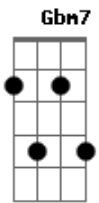

# Ricardinho - Só pra ver se você volta

tom: A

A7M Gbm7 A7M

Não te esqueci, apenas aprendi a viver sem você

Que faz tanta falta no coração

Que chora a dor de uma saudade

Será que eu...novamente vou te encontrar

A7M Dbm7 D7M

Eu me guardei todinho

Abm7 Db7 Gbm7

Só pra ver se você...volta

Dbm7 Bm7

Quando lembro do nosso prazer

E7/11

Que vontade que dá...á

A7M Dbm7 D7M

Ainda estou sozinho

E7/11

Só pra ver se você volta

A7M Dbm7 D7M

Eu me guardei todinho

Abm7 Db7 Gbm7

Só pra ver se você...volta

Dbm7 Bm7

Quando lembro do nosso prazer

E7/11 A7M Dbm7 Bm7 E7/11

Que vontade que dá...á