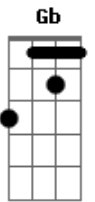

© ukulele-chords.com