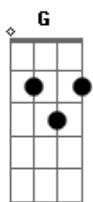

Éric Bellico - Sempre Quis

Tom: G

INTRO: (C - G - Em7 - D) 2x

(C - G - Em7 - D)

Quando falo de amor
Seu rosto é tudo o que eu vejo
Você não imagina o quanto eu te desejo
Fico imaginando o gosto do seu beijo

(C - G - Em7 - D)

Quanto penso em ser feliz
So me vejo no seu lado
Te querer assim sera que e muito errado
Venho me perguntando se isso e pecado

(C - G - Em7 - D)

Dia apos dia eu me apego mais
Hey menina,você tira a minha paz
Eu preciso de você só pra mim

(C - G - Em7 - D)

Eu quero mergulhar
No seu olhar
Te fazer feliz
Como você sempre quis

(C - G - Em7 - D)

Eu quero te levar

Pra outro lugar
So pra te provar
Que é com você que eu quero ficar (2x)

(C - G - Em7 - D)

Ah menina
Tu és a minha sina
Tira mais o sono,
Do que cafeina

(C - G - Em7 - D)

Vem então,me reencontrar
Espero cada segundo até você voltar
Preciso de você pra continuar
Pra juntos ficar
Até a morte nos separar..

(C - G - Em7 - D)

Eu quero mergulhar
No seu olhar
Te fazer feliz
Como você sempre quis

(C - G - Em7 - D)

Eu quero te levar
Pra outro lugar
So pra te provar
Que é com você que eu quero ficar (2x)

Acordes

© ukulele-chords.com