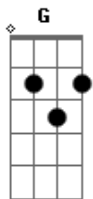

Éric Bellico - Sempre Quis

Tom: G

INTRO: (C - G - Em7 - D) 2x

(C - G - Em7 - D)

Quando falo de amor
Seu rosto é tudo o que eu vejo
Você não imagina o quanto eu te desejo
Fico imaginando o gosto do seu beijo

(C - G - Em7 - D)

Quanto penso em ser feliz
So me vejo no seu lado
Te querer assim sera que e muito errado
Venho me perguntando se isso e pecado

(C - G - Em7 - D)

Dia apos dia eu me apego mais
Hey menina,você tira a minha paz
Eu preciso de você só pra mim

(C - G - Em7 - D)

Eu quero mergulhar
No seu olhar
Te fazer feliz
Como você sempre quis

(C - G - Em7 - D)

Eu quero te levar

Pra outro lugar
So pra te provar
Que é com você que eu quero ficar (2x)

(C - G - Em7 - D)

Ah menina
Tu és a minha sina
Tira mais o sono,
Do que cafeina

(C - G - Em7 - D)

Vem então,me reencontrar
Espero cada segundo até você voltar
Preciso de você pra continuar
Pra juntos ficar
Até a morte nos separar..

(C - G - Em7 - D)

Eu quero mergulhar
No seu olhar
Te fazer feliz
Como você sempre quis

(C - G - Em7 - D)

Eu quero te levar
Pra outro lugar
So pra te provar
Que é com você que eu quero ficar (2x)

Acordes

© ukulele-chords.com