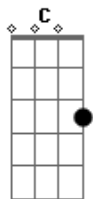

Éric Bellico - Sempre Quis

Tom: G

INTRO: (C - G - Em7 - D) 2x

(C - G - Em7 - D)

Quando falo de amor
Seu rosto é tudo o que eu vejo
Você não imagina o quanto eu te desejo
Fico imaginando o gosto do seu beijo

(C - G - Em7 - D)

Eu quero mergulhar
No seu olhar
Te fazer feliz
Como você sempre quis

(C - G - Em7 - D)

Eu quero te levar

Pra outro lugar
So pra te provar
Que é com você que eu quero ficar (2x)

(C - G - Em7 - D)

Ah menina
Tu és a minha sina
Tira mais o sono,
Do que cafeina

(C - G - Em7 - D)

Vem então,me reencontrar
Espero cada segundo até você voltar
Preciso de você pra continuar
Pra juntos ficar
Até a morte nos separar..

(C - G - Em7 - D)

Eu quero mergulhar
No seu olhar
Te fazer feliz
Como você sempre quis

(C - G - Em7 - D)

Eu quero te levar
Pra outro lugar
So pra te provar
Que é com você que eu quero ficar (2x)

Acordes

© ukulele-chords.com