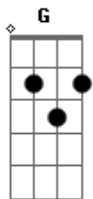

Éric Bellico - Sempre Quis

Tom: G

INTRO: (C - G - Em7 - D) 2x

(C - G - Em7 - D)

Quando falo de amor
Seu rosto é tudo o que eu vejo
Você não imagina o quanto eu te desejo
Fico imaginando o gosto do seu beijo

(C - G - Em7 - D)

Eu quero mergulhar
No seu olhar
Te fazer feliz
Como você sempre quis

(C - G - Em7 - D)

Eu quero te levar

Pra outro lugar
So pra te provar
Que é com você que eu quero ficar (2x)

(C - G - Em7 - D)

Ah menina
Tu és a minha sina
Tira mais o sono,
Do que cafeina

(C - G - Em7 - D)

Vem então,me reencontrar
Espero cada segundo até você voltar
Preciso de você pra continuar
Pra juntos ficar
Até a morte nos separar..

(C - G - Em7 - D)

Eu quero mergulhar
No seu olhar
Te fazer feliz
Como você sempre quis

(C - G - Em7 - D)

Eu quero te levar
Pra outro lugar
So pra te provar
Que é com você que eu quero ficar (2x)

Acordes

© ukulele-chords.com