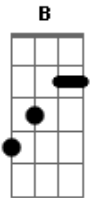

© ukulele-chords.com