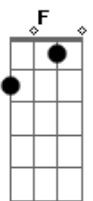

Ribbon - Little Date

tom:

Intro: **Dm** **Gm** **Bb** **F** **Eb**
Gm **Bb** **F** **Eb**

[Primeira Parte]

Gm **C**
Suten karaa no kooto
Gm **C**
Watashi ni makitsuketa
Eb **F** **Gm** **C**
Kaze wo hiku yo to itte

Gm **C**
Kimi no yubi ga sotto
Gm **C**
Nagai kami ni fureta
Eb **F** **Gm** **C**
Itsu ka yume mita shiin

[Pré-Refrão]

Dm **F** **C**
Dekki no ue kappuru no! No!
Dm **F** **C**
Me no yariba ni doki-doki shichau

Bb
Egao kaesu tsumori ga
C **A**
I'm a lonely girl, so lonely girl

[Refrão]

Dm **C** **Bb** **C**
Chansu to yuuhi ga sasayakikakeru
Gm **Am** **Bb**
Demo ne aoi ribon wa hodokenai
Dm **C** **Dm**
Shining, dreaming ikinari shiokaze ga kwaru wa
Ab **Cm** **A** **Dm**
Ai shite 'nai wake ja nai
Gm **Dm**
Demo, ima wa kaeritai

(**Gm** **Bb** **F** **Eb**)

[Segunda Parte]

Gm **C**
Tasogare wa itsu demo
Gm **C**
Fushigi no kuni mitai
Eb **F** **Gm** **C**
Hoshi wo kazoeraseru no

[Pré-Refrão]

Acordes

© ukulele-chords.com