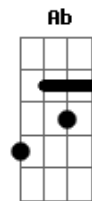

© ukulele-chords.com