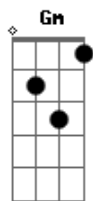

Bb
 Egao kaesu tsumori ga
C **A**
 I'm a lonely girl, so lonely girl

[Refrão]

Dm **C** **Bb** **C**
 Chansu to yuuhi ga sasayakikakeru
Gm **Am** **Bb**
 Demo ne aoi ribon wa hodokenai
Dm **C** **Dm**
 Shining, dreaming ikinari shiokaze ga kawaru wa
Ab **Cm** **A** **Dm**
 Ai shite 'nai wake ja nai
Gm **Dm**
 Demo, ima wa kaeritai

(**Gm** **Bb** **F** **Eb**)

[Segunda Parte]

Gm **C**
 Tasogare wa itsu demo
Gm **C**
 Fushigi no kuni mitai
Eb **F** **Gm** **C**
 Hoshi wo kazoeraseru no

[Pré-Refrão]

Acordes

© ukulele-chords.com

© ukulele-chords.com