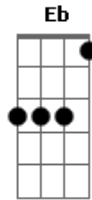

© ukulele-chords.com