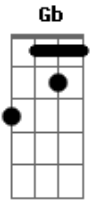

© ukulele-chords.com