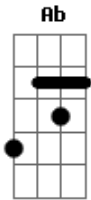

© ukulele-chords.com