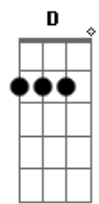

© ukulele-chords.com