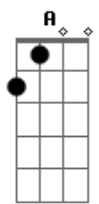

Rian & Emanuel - Deu Saudade

tom:

Intro: Bm Gbm A E

Gbm E D A
É, não vou ficar aqui vindo você ser feliz

E Db
Enquanto eu cutuco minha cicatriz

Gbm E D A E
Né, pois é você foi embora e levou o meu amor

Bm D
A

O que fazer agora eu não sei já chorei por você por mais de um mês

E
E de nada adiantoou

Acordes

© ukulele-chords.com