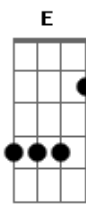

© ukulele-chords.com