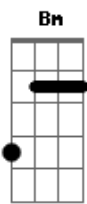

© ukulele-chords.com