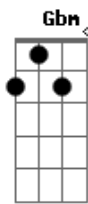

© ukulele-chords.com