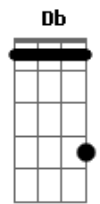

© ukulele-chords.com

Bm D A
De mim você já se esqueceu e o que era amor agora morreu
Gbm E
Me diz então o que sobrou

[Refrão]

Gbm E D A
E Db
Sobrou saudade da gente juntinhos na cama fazendo amor uouououo
Gbm E D A E
E deu saudade de todos momentos que a gente passou uouououo
Db Gbm
Você se foi e me deixou