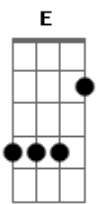

© ukulele-chords.com