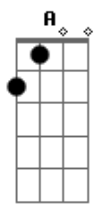

Rian & Emanuel - Deu Saudade

tom:

Intro: Bm Gbm A E

Gbm E D A
É, não vou ficar aqui vindo você ser feliz

E Db
Enquanto eu cutuco minha cicatriz

Gbm E D A E
Né, pois é você foi embora e levou o meu amor

Bm D

A
O que fazer agora eu não sei já chorei por você por mais de um mês

E

E de nada adiantoou

Acordes

© ukulele-chords.com