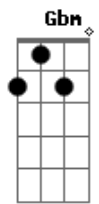

© ukulele-chords.com