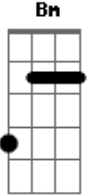

© ukulele-chords.com