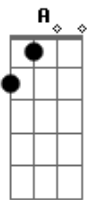

Rhema Brasil - Hino Oficial - Novo Arranjo

tom:

Intro: Cm Eb Bb F
Bm D A E
Em Bm7 A

D Am7 G
Estamos aqui, Senhor
C D
Pra Te agradecer
Bm7 A
Por Tua Palavra
A D
Revelada a nós
Am7 G C D
E o conhecimento do Teu Espírito
Bm7 A D C
Em nossas vidas, Senhor!

C G A
Te agradecemos, Senhor
Bm7 Bm7 A D C
Com as mãos levantadas
C G A
Em Espírito e em Verdade!
C G A
Nós Te exaltamos, Senhor
Bm7 Bm7 A D C
Por Tua Palavra
C G
Que está firmada
A
Em nossos corações!

[Interlúdio] Bm D A E
Em Bm7 A

D Am G
E conhecida a Verdade
C D
Ela nos libertou
Bm A
Nos firmou na fé
A D Am7 G
E nos revelou o Caráter de Deus
C D
E guiados pelo Espírito
Bm A D C
Proclamaremos o Nome de Jesus

[Refrão]

Acordes

© ukulele-chords.com