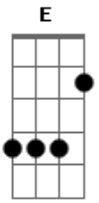

© ukulele-chords.com