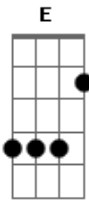

© ukulele-chords.com