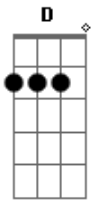

© ukulele-chords.com