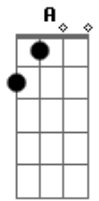

RG 15 - É Uma Partida de Futebol

Tom: **A**
Intro: **A D G A** (3x)

A
Bola na trave não altera o placar
Bola na área sem ninguém pra cabecear
Bola na rede pra fazer o gol

G
Quem não sonhou

A
Em ser um jogador de futebol?
A bandeira no estádio é um estandarte
A flâmula pendurada na parede do quarto
O distintivo na camisa do uniforme

G **A**
Que coisa linda é uma partida de futebol

solo
A D E

A
Posso morrer pelo meu time
Se ele perder, que dor, imenso crime
Eu posso chorar se ele não ganhar
Mas se ele ganha não adianta

G **A**
Não há garganta que não pare de berrar
A

Acordes

© ukulele-chords.com

© ukulele-chords.com

© ukulele-chords.com

© ukulele-chords.com

A chuteira veste o pé descalço
O tapete da realeza é verde
Olhando pra bola eu vejo o Sol
G **A**
Está rolando agora é uma partida de futebol