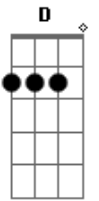

# RG 15 - É Uma Partida de Futebol

Tom: **A**  
Intro: **A D G A** (3x)

**A**  
Bola na trave não altera o placar  
Bola na área sem ninguém pra cabecear  
Bola na rede pra fazer o gol

**G**  
Quem não sonhou

**A**  
Em ser um jogador de futebol?  
A bandeira no estádio é um estandarte  
A flâmula pendurada na parede do quarto  
O distintivo na camisa do uniforme

**G** **A**  
Que coisa linda é uma partida de futebol

solo  
**A D E**

**A**  
Posso morrer pelo meu time  
Se ele perder, que dor, imenso crime  
Eu posso chorar se ele não ganhar  
Mas se ele ganha não adianta

**G** **A**  
Não há garganta que não pare de berrar  
**A**

## Acordes

© ukulele-chords.com

© ukulele-chords.com

© ukulele-chords.com

© ukulele-chords.com

A chuteira veste o pé descalço  
O tapete da realeza é verde  
Olhando pra bola eu vejo o Sol  
**G** **A**  
Está rolando agora é uma partida de futebol