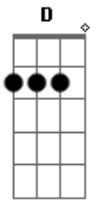

RG 15 - É Uma Partida de Futebol

Tom: **A**
Intro: **A D G A** (3x)

A
Bola na trave não altera o placar
Bola na área sem ninguém pra cabecear
Bola na rede pra fazer o gol

G
Quem não sonhou

A
Em ser um jogador de futebol?
A bandeira no estádio é um estandarte
A flâmula pendurada na parede do quarto
O distintivo na camisa do uniforme

G **A**
Que coisa linda é uma partida de futebol

solo
A D E

A
Posso morrer pelo meu time
Se ele perder, que dor, imenso crime
Eu posso chorar se ele não ganhar
Mas se ele ganha não adianta

G **A**
Não há garganta que não pare de berrar
A

Acordes

© ukulele-chords.com

© ukulele-chords.com

© ukulele-chords.com

© ukulele-chords.com

A chuteira veste o pé descalço
O tapete da realeza é verde
Olhando pra bola eu vejo o Sol
G **A**
Está rolando agora é uma partida de futebol

Pass:

A
O meio campo é o lugar dos craques
Que vão levando o time todo pro ataque
O centroavante, o mais importante

G **A**
Que emocionante é uma partida de futebol

solo:
A D E 4 vezes

A
O meu goleiro é um homem de elástico
Os dois zagueiros têm a chave do cadeado
Os laterais fecham a defesa