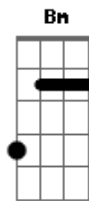

Puente:

Dbm E Bm A E

Verso:

Quise encerrarme entre tu piel
 volverme parte de tu esencia
 desesperado por hacer todo un sueño real
 Donde no pueda despertar
 y tú no puedas alejarte
 dónde no tenga que esperar para verte brillar

Coro:

Bm D A
 Ojalá y nunca me dejes
 Gbm A E
 se me termina la vida
 Bm D A
 ojalá y no me abandones
 Bm A E
 solo respiro a través de tus labios

Puente:

Dbm E Bm A E

Coro:

Bm D A
 Ojalá y nunca me dejes
 Gbm A E
 se me termina la vida
 D A Gbm
 ojalá y no me abandones
 Bm A E
 solo respiro a través de tus labios
 Bm A E
 Sólo respiro a través de tus labios

Salida:

Bm A E (4x)

Acordes

© ukulele-chords.com

© ukulele-chords.com

© ukulele-chords.com

© ukulele-chords.com

© ukulele-chords.com