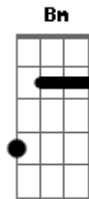

© ukulele-chords.com