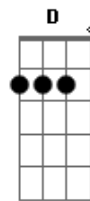

Puente:

Dbm E Bm A E

Verso:

Quise encerrarme entre tu piel
 volverme parte de tu esencia
 desesperado por hacer todo un sueño real
 Donde no pueda despertar
 y tú no puedas alejarte
 dónde no tenga que esperar para verte brillar

Salida:

Bm A E (4x)

Acordes

© ukulele-chords.com

© ukulele-chords.com

© ukulele-chords.com

© ukulele-chords.com

© ukulele-chords.com