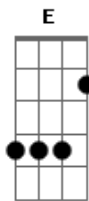

Puente:

Dbm E Bm A E

Verso:

Quise encerrarme entre tu piel
 volverme parte de tu esencia
 desesperado por hacer todo un sueño real
 Donde no pueda despertar
 y tú no puedas alejarte
 dónde no tenga que esperar para verte brillar

Coro:

Bm D A
 Ojalá y nunca me dejes
 Gbm A E
 se me termina la vida
 Bm D A
 ojalá y no me abandones
 Bm A E
 solo respiro a través de tus labios

Puente:

Dbm E Bm A E

Coro:

Bm D A
 Ojalá y nunca me dejes
 Gbm A E
 se me termina la vida
 D A Gbm
 ojalá y no me abandones
 Bm A E
 solo respiro a través de tus labios
 Bm A E
 Sólo respiro a través de tus labios

Salida:

Bm A E (4x)

Acordes

© ukulele-chords.com

© ukulele-chords.com

© ukulele-chords.com

© ukulele-chords.com

© ukulele-chords.com