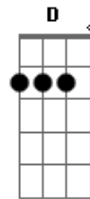

Puente:

Dbm E Bm A E

Verso:

Quise encerrarme entre tu piel
 volverme parte de tu esencia
 desesperado por hacer todo un sueño real
 Donde no pueda despertar
 y tú no puedas alejarte
 dónde no tenga que esperar para verte brillar

Salida:

Bm A E (4x)

Acordes

© ukulele-chords.com

© ukulele-chords.com

© ukulele-chords.com

© ukulele-chords.com

© ukulele-chords.com