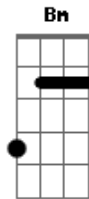

Puente:

Dbm E Bm A E

Verso:

Quise encerrarme entre tu piel
 volverme parte de tu esencia
 desesperado por hacer todo un sueño real
 Donde no pueda despertar
 y tú no puedas alejarte
 dónde no tenga que esperar para verte brillar

Coro:

Bm D A
 Ojalá y nunca me dejes
 Gbm A E
 se me termina la vida
 Bm D A
 ojalá y no me abandones
 Bm A E
 solo respiro a través de tus labios

Puente:

Dbm E Bm A E

Coro:

Bm D A
 Ojalá y nunca me dejes
 Gbm A E
 se me termina la vida
 D A Gbm
 ojalá y no me abandones
 Bm A E
 solo respiro a través de tus labios
 Bm A E
 Sólo respiro a través de tus labios

Salida:

Bm A E (4x)

Acordes

© ukulele-chords.com

© ukulele-chords.com

© ukulele-chords.com

© ukulele-chords.com

© ukulele-chords.com