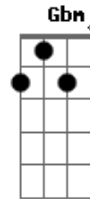

Puente:

Dbm E Bm A E

Verso:

Quise encerrarme entre tu piel
 volverme parte de tu esencia
 desesperado por hacer todo un sueño real
 Donde no pueda despertar
 y tú no puedas alejarte
 dónde no tenga que esperar para verte brillar

Salida:

Bm A E (4x)

Acordes

© ukulele-chords.com

© ukulele-chords.com

© ukulele-chords.com

© ukulele-chords.com

© ukulele-chords.com