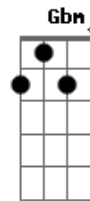

Puente:

Dbm E Bm A E

Verso:

Quise encerrarme entre tu piel
 volverme parte de tu esencia
 desesperado por hacer todo un sueño real
 Donde no pueda despertar
 y tú no puedas alejarte
 dónde no tenga que esperar para verte brillar

Salida:

Bm A E (4x)

Acordes

© ukulele-chords.com

© ukulele-chords.com

© ukulele-chords.com

© ukulele-chords.com

© ukulele-chords.com