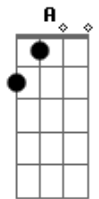

Reyno - Nunca Me Dejes

Tom: A

Verso:

Perdimos toda la razón al encontrarnos tú y yo
y ahora que te tengo solo escucho al corazón
que suena idéntico a tu voz cuando acelero mis latidos
por eso sólo pienso en ti, solamente en ti

Puente:

Dbm E Bm A E

Verso:

Quise encerrarme entre tu piel
volverme parte de tu esencia
desesperado por hacer todo un sueño real
Donde no pueda despertar
y tú no puedas alejarte
dónde no tenga que esperar para verte brillar

Coro:

Bm D A
Ojalá y nunca me dejes
Gbm A E
se me termina la vida
Bm D A
ojalá y no me abandones
Bm A E
solo respiro a través de tus labios

Puente:

Dbm E Bm A E

Coro:

Bm D A
Ojalá y nunca me dejes
Gbm A E
se me termina la vida
D A Gbm
ojalá y no me abandones
Bm A E
solo respiro a través de tus labios
Bm A E
Sólo respiro a través de tus labios

Salida:

Bm A E (4x)

Acordes