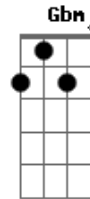

© ukulele-chords.com