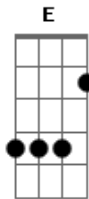

Puente:

Dbm E Bm A E

Verso:

Quise encerrarme entre tu piel
 volverme parte de tu esencia
 desesperado por hacer todo un sueño real
 Donde no pueda despertar
 y tú no puedas alejarte
 dónde no tenga que esperar para verte brillar

Coro:

Bm D A
 Ojalá y nunca me dejes
 Gbm A E
 se me termina la vida
 Bm D A
 ojalá y no me abandones
 Bm A E
 solo respiro a través de tus labios

Puente:

Dbm E Bm A E

Coro:

Bm D A
 Ojalá y nunca me dejes
 Gbm A E
 se me termina la vida
 D A Gbm
 ojalá y no me abandones
 Bm A E
 solo respiro a través de tus labios
 Bm A E
 Sólo respiro a través de tus labios

Salida:

Bm A E (4x)

Acordes

© ukulele-chords.com

© ukulele-chords.com

© ukulele-chords.com

© ukulele-chords.com

© ukulele-chords.com