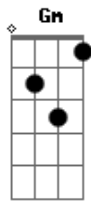

© ukulele-chords.com