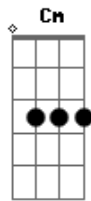

De caprichosa, a veces negra, a veces color rosa Cm

Asi es la vida, jacarandosa, te quita te pone te sube F D7

te baja y a veces te enloda

Asi es la vida yeha Gm Cm F D7

Que me desangraste el corazón Gm

Que me hará justicia la razón

Asi es la vida Gm

De caprichosa, a veces negra, a veces color rosa Cm

Asi es la vida, jacarandosa, te quita te pone te sube, F D7

te baja y a veces te enloda

Asi es la vida yeha Gm Cm F D7

Así es la vida (escuchame negra) Gm

Asi es la vida Gm

Acordes

© ukulele-chords.com

© ukulele-chords.com

© ukulele-chords.com

© ukulele-chords.com

© ukulele-chords.com

© ukulele-chords.com