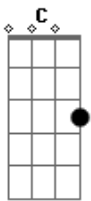

Toda la desgracia que dejó A7 D7

Que no quieres nada mas de mi Gm

Que te fuiste con ese infeliz

Que importa Cm
Que importa

Que me va a matar la depresión D7
Que voy a vivir en el alcohol

Que importa Gm
Que importa

Que te fuiste sin decir adiós Gm
Que no dormiras en mi colchón

Que importa Cm
Que importa

Que ensuciaste mi reputación D7
Que te vale madres este amor

Que importa Gm
Que importa

[Pré-Refrão]

Que te quise demasiado Cm F
D7

Y que nadie te ha querido como yo

[Refrão]

Asi es la vida Gm

De caprichosa, a veces negra, a veces color rosa Cm

Asi es la vida, jacarandosa, te quita te pone te sube F D7

te baja y a veces te enloda

Asi es la vida yeha Gm Cm F D7

Que me desangraste el corazón Gm

Que me hará justicia la razón

Que importa Cm
Que importa

Que tu vida es como un carnaval D7
Que tarde o temprano volverás

Que importa Gm
Que importa
[Pré-Refrão]

Que te quise demasiado Cm F
D7

Y que nadie te ha querido como yo

[Refrão]

Asi es la vida Gm

De caprichosa, a veces negra, a veces color rosa Cm

Asi es la vida, jacarandosa, te quita te pone te sube, F D7

te baja y a veces te enloda

Asi es la vida yeha Gm Cm F D7

Así es la vida (escuchame negra) Gm

De caprichosa (me dejaste esperano)

A veces negra, a veces color rosa Cm
(Me jube la camista y perdi hasta el encanto)

Así es la vida (chida ver la vida) F

Jacarandosa (ya a me estoy desangrando)

Te quita te pone te sube, te baja y aveces te enloda D7
(Ay mamita querida me voy de tu vida y tu siges bailando)

Asi es la vida Gm

Acordes

© ukulele-chords.com