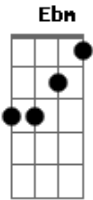

© ukulele-chords.com