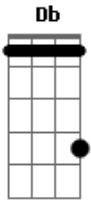

Reyli - Amor Del Bueno

Tom: Db

Db
Como un cuchillo
Ebm
en la mantequilla
Gb
entraste a mi vida
Db
cuando me moria

Db
Como la luna
Ebm
por la rendija
Gbm
asi te metiste
Db
entre mis pupilas

Bbm
Y asi te fui queriendo a diario

Gb Db Ab
sin una ley, sin un horario uuuuh uh uuuh
Bbm
y asi me fuiste despertando
Gb Db Ab
de cada sueño, donde estabas tuuu uh uuuh

Db
Y nadie lo buscaba
Ebm
y nadie lo planeo asi
Gb
en el destino estaba
Db
que fueras para mi
Db
y nadie le apostaba
Ebm
a que yo fuera tan feliz
Gb Db
pero cupido se apiado de mi..

--> (Se sigue el mismo patron de notas)

Acordes

© ukulele-chords.com