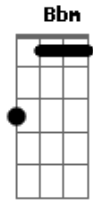

© ukulele-chords.com