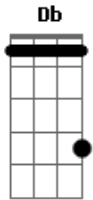

Reyli - Amor Del Bueno

Tom: Db

Db
Como un cuchillo
Ebm
en la mantequilla
Gb
entraste a mi vida
Db
cuando me moria

Db
Como la luna
Ebm
por la rendija
Gbm
asi te metiste
Db
entre mis pupilas

Bbm
Y asi te fui queriendo a diario

Gb Db Ab
sin una ley, sin un horario uuuuh uh uuuh
Ebm
y asi me fuiste despertando
Gb Db Ab
de cada sueño, donde estabas tuuu uh uuuh

Db
Y nadie lo buscaba
Ebm
y nadie lo planeo asi
Gb
en el destino estaba
Db
que fueras para mi
Db
y nadie le apostaba
Ebm
a que yo fuera tan feliz
Gb Db
pero cupido se apiado de mi..

--> (Se sigue el mismo patron de notas)

Acordes

© ukulele-chords.com