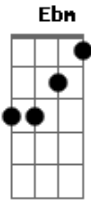

© ukulele-chords.com