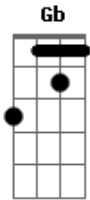

Reyli - Amor Del Bueno

Tom: Db

Db
 Como un cuchillo
 Ebm
 en la mantequilla
 Gb
 entraste a mi vida
 Db
 cuando me moria

Db
 Como la luna
 Ebm
 por la rendija
 Gbm
 asi te metiste
 Db
 entre mis pupilas

Bbm
 Y asi te fui queriendo a diario

Gb Db Ab
 sin una ley, sin un horario uuuuh uh uuuh
 Bbm
 y asi me fuiste despertando
 Gb Db Ab
 de cada sueño, donde estabas tuuu uh uuuh

Db
 Y nadie lo buscaba
 Ebm
 y nadie lo planeo asi
 Gb
 en el destino estaba
 Db
 que fueras para mi
 Db
 y nadie le apostaba
 Ebm
 a que yo fuera tan feliz
 Gb Db
 pero cupido se apiado de mi..

--> (Se sigue el mismo patron de notas)

Acordes

© ukulele-chords.com

© ukulele-chords.com

© ukulele-chords.com

© ukulele-chords.com

© ukulele-chords.com

© ukulele-chords.com