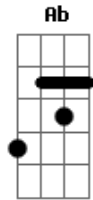

© ukulele-chords.com