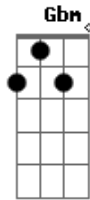

Reyli - Amor Del Bueno

Tom: Db

Db
 Como un cuchillo
 Ebm
 en la mantequilla
 Gb
 entraste a mi vida
 Db
 cuando me moria

Db
 Como la luna
 Ebm
 por la rendija
 Gbm
 asi te metiste
 Db
 entre mis pupilas

Bbm
 Y asi te fui queriendo a diario

Gb Db Ab
 sin una ley, sin un horario uuuuh uh uuuh
 Bbm
 y asi me fuiste despertando
 Gb Db Ab
 de cada sueño, donde estabas tuuu uh uuuh

Db
 Y nadie lo buscaba
 Ebm
 y nadie lo planeo asi
 Gb
 en el destino estaba
 Db
 que fueras para mi
 Db
 y nadie le apostaba
 Ebm
 a que yo fuera tan feliz
 Gb Db
 pero cupido se apiado de mi..

--> (Se sigue el mismo patron de notas)

Acordes

© ukulele-chords.com

© ukulele-chords.com

© ukulele-chords.com

© ukulele-chords.com

© ukulele-chords.com

© ukulele-chords.com