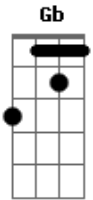

© ukulele-chords.com