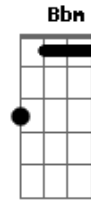

Reyli - Amor Del Bueno

Tom: Db

Db
 Como un cuchillo
 Ebm
 en la mantequilla
 Gb
 entraste a mi vida
 Db
 cuando me moria

Db
 Como la luna
 Ebm
 por la rendija
 Gbm
 asi te metiste
 Db
 entre mis pupilas

Bbm
 Y asi te fui queriendo a diario

Gb Db Ab
 sin una ley, sin un horario uuuuh uh uuuh
 Bbm
 y asi me fuiste despertando
 Gb Db Ab
 de cada sueño, donde estabas tuuu uh uuuh

Db
 Y nadie lo buscaba
 Ebm
 y nadie lo planeo asi
 Gb
 en el destino estaba
 Db
 que fueras para mi
 Db
 y nadie le apostaba
 Ebm
 a que yo fuera tan feliz
 Gb Db
 pero cupido se apiado de mi..

--> (Se sigue el mismo patron de notas)

Acordes

© ukulele-chords.com

© ukulele-chords.com

© ukulele-chords.com

© ukulele-chords.com

© ukulele-chords.com

© ukulele-chords.com