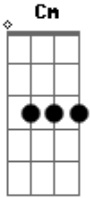

Rey Vaqueiro - Vaqueira Testada

tom:

Cm

Cm

Olha, quem disse que o vaqueiro não ama?

Cm

E, mas pra ela eu me entreguei

Gm

E quando me arrastou pra cama

Acordes

© ukulele-chords.com

© ukulele-chords.com

© ukulele-chords.com

Gm

Cm

Deu aquela sentada, aí eu viciei