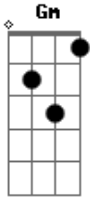

Rey Vaqueiro - Vaqueira Testada

tom:

Cm

Cm

Olha, quem disse que o vaqueiro não ama?

Cm

E, mas pra ela eu me entreguei

Gm

E quando me arrastou pra cama

Acordes

© ukulele-chords.com

© ukulele-chords.com

© ukulele-chords.com

Gm

Deu aquela sentada, aí eu viciei

Cm