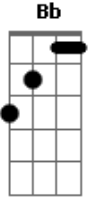

Rey Vaqueiro - Vaqueira Testada

tom:

Cm

Cm

Olha, quem disse que o vaqueiro não ama?

Cm

E, mas pra ela eu me entreguei

Gm

E quando me arrastou pra cama

Acordes

© ukulele-chords.com

© ukulele-chords.com

© ukulele-chords.com

Gm

Deu aquela sentada, aí eu viciei

Cm

Bb

Ô vaqueira testada e diferenciada

Ela capricha na sentada

Cm

Ela capricha na sentada