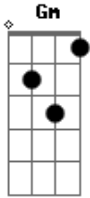

Rey Vaqueiro - Vaqueira Testada

tom:

Cm

Cm

Olha, quem disse que o vaqueiro não ama?

Cm

E, mas pra ela eu me entreguei

Gm

E quando me arrastou pra cama

Acordes

© ukulele-chords.com

© ukulele-chords.com

© ukulele-chords.com

Gm

Cm

Deu aquela sentada, aí eu viciei