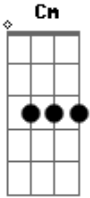

Rey Vaqueiro - Vaqueira Testada

tom:

Cm

Cm

Olha, quem disse que o vaqueiro não ama?

Cm

E, mas pra ela eu me entreguei

Gm

E quando me arrastou pra cama

Acordes

© ukulele-chords.com

© ukulele-chords.com

© ukulele-chords.com

Gm

Deu aquela sentada, aí eu viciei

Cm