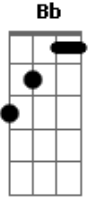

Rey Vaqueiro - Vaqueira Testada

tom:

Cm

Cm

Olha, quem disse que o vaqueiro não ama?

Cm

E, mas pra ela eu me entreguei

Gm

E quando me arrastou pra cama

Acordes

© ukulele-chords.com

© ukulele-chords.com

© ukulele-chords.com

Gm

Cm

Deu aquela sentada, aí eu viciei

Bb

Ô vaqueira testada e diferenciada

Ela capricha na sentada

Cm

Ela capricha na sentada