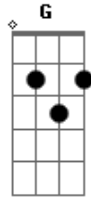

# Rey Vaqueiro - Senta Pro Vaqueiro

tom:

C

Intro: Am C G  
Am C G Am

Am

Senta pro vaqueiro

C

Senta pro vaqueiro

G

Aqui a pegada é bruta

Am

É tapa na raba puxão de cabelo

Am

Ela sabe que eu sou da roça

## Acordes

© ukulele-chords.com

© ukulele-chords.com

© ukulele-chords.com

Matuto, mas ela gosta

G

Na pegada diferente

Am