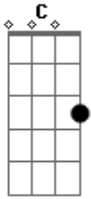

# Rey Vaqueiro - Senta Pro Vaqueiro

tom:

C

Intro: Am C G  
Am C G Am

Am

Senta pro vaqueiro

C

Senta pro vaqueiro

G

Aqui a pegada é bruta

Am

É tapa na raba puxão de cabelo

Am

Ela sabe que eu sou da roça

## Acordes

© ukulele-chords.com

© ukulele-chords.com

© ukulele-chords.com

Matuto, mas ela gosta

G

Na pegada diferente

Am