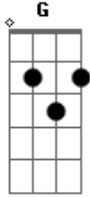

Rey Vaqueiro - Senta Pro Vaqueiro

tom:

C

Intro: Am C G
Am C G Am

Am

Senta pro vaqueiro

C

Senta pro vaqueiro

G

Aqui a pegada é bruta

Am

É tapa na raba puxão de cabelo

Am

Ela sabe que eu sou da roça

Acordes

© ukulele-chords.com

© ukulele-chords.com

© ukulele-chords.com

Matuto, mas ela gosta

G

Na pegada diferente

Am

Viciou na galopada

Am