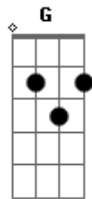

Tu gracia me encontró tal cual soy

Em C

No era nada y tu me diste valor

G D Em C

Majestad majestad

G D

Tu amor me cambio me cambio al habitar

Em C

En presencia de tu majestad //

Acordes

© ukulele-chords.com

© ukulele-chords.com

© ukulele-chords.com

© ukulele-chords.com

© ukulele-chords.com

© ukulele-chords.com