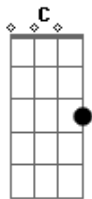

Tu gracia me encontró tal cual soy

Em C

No era nada y tu me diste valor

G D Em C

Majestad majestad

G D

Tu amor me cambio me cambio al habitar

Em C

En presencia de tu majestad //

Acordes

© ukulele-chords.com

© ukulele-chords.com

© ukulele-chords.com

© ukulele-chords.com

© ukulele-chords.com

© ukulele-chords.com