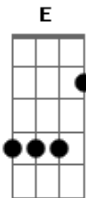

# Revoadas Galponeira - Ressaca de Rodeio

tom:

Intro: D E Gbm D E A

Segunda feira meio louco

Eu cheguei agora pouco pra trabalhar de manhã

Só deu tempo de tomar um banho

Ainda tô com cheiro estranho de cavalo e picumã

É porque eu sou muito fã de rodeio

E ontem a equipe ficou em primeiro

Pensa na festa

Mas hoje eu não presto pra nada

## Acordes

© ukulele-chords.com

© ukulele-chords.com

© ukulele-chords.com

© ukulele-chords.com

Na boca o gosto de baralho velho  
 E a cabeça a milhão não tem condição  
 Tô indo falar com o patrão  
 O patrão por favor me dá essa colher de chá  
 Sei que cê também gosta de laçar  
 E sabe bem o que eu tô passando  
 O patrão me deixa embora que eu tô ficando feio  
 Tô com dor de cabeça de dois metro e meio  
 A famosa ressaca de rodeio