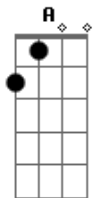

Revoadas Galponeira - Ressaca de Rodeio

tom:

Intro: D E Gbm D E A

Segunda feira meio louco

Eu cheguei agora pouco pra trabalhar de manhã

Só deu tempo de tomar um banho

Ainda tô com cheiro estranho de cavalo e picumã

É porque eu sou muito fã de rodeio

E ontem a equipe ficou em primeiro

Pensa na festa

Mas hoje eu não presto pra nada

Acordes

© ukulele-chords.com