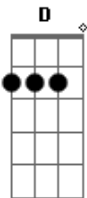

© ukulele-chords.com