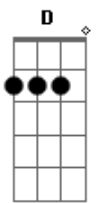

# Revoada Galponeira - Brigadeiro de Colher

tom:

Intro: A E Gbm D E

Cinquenta e cinco dias quatro horas e os segundos

Vão passando e a saudade apertando

Tô no escuro até a conta esqueci de pagar

Fica difícil sem você aqui pra me lembrar

## Acordes

© ukulele-chords.com

© ukulele-chords.com

© ukulele-chords.com

© ukulele-chords.com

Mas prometo uma faxina se você voltar

Bateu saudade de nós dois juntinhos

Naquele edredom fofinho que você adora