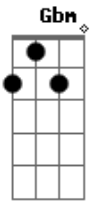

Revoada Galponeira - Brigadeiro de Colher

tom:

Intro: A E Gbm D E

Cinquenta e cinco dias quatro horas e os segundos
Vão passando e a saudade apertando

Tô no escuro até a conta esqueci de pagar
Fica difícil sem você aqui pra me lembrar

E o brigadeiro de colher quentinho

Tô comendo sozinho fica tão sem graça

Você faz tanta falta aqui na nossa casa

E na minha vida

Acordes

© ukulele-chords.com

© ukulele-chords.com

© ukulele-chords.com