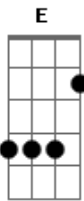

Revoada Galponeira - Brigadeiro de Colher

tom:

Intro: A E Gbm D E

Cinquenta e cinco dias quatro horas e os segundos
Vão passando e a saudade apertando

Tô no escuro até a conta esqueci de pagar
Fica difícil sem você aqui pra me lembrar

A casa tá uma bagunça, parei de arrumar
E na minha vida

Mas prometo uma faxina se você voltar

Bateu saudade de nós dois juntinhos
Naquele edredom fofinho que você adora
E aquela garoa gostosa caíndo lá fora

E o brigadeiro de colher quentinho
Tô comendo sozinho fica tão sem graça
Você faz tanta falta aqui na nossa casa
E na minha vida

Acordes

© ukulele-chords.com

© ukulele-chords.com

© ukulele-chords.com

© ukulele-chords.com