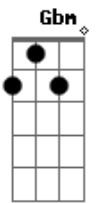

© ukulele-chords.com