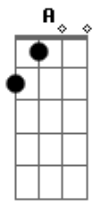

Revoada Galponeira - Brigadeiro de Colher

tom:

Intro: A E Gbm D E

Cinquenta e cinco dias quatro horas e os segundos
Vão passando e a saudade apertando

Tô no escuro até a conta esqueci de pagar
Fica difícil sem você aqui pra me lembrar

A casa tá uma bagunça, parei de arrumar
E na minha vida

Mas prometo uma faxina se você voltar

Bateu saudade de nós dois juntinhos
Naquele edredom fofinho que você adora
E aquela garoa gostosa caíndo lá fora

E o brigadeiro de colher quentinho
Tô comendo sozinho fica tão sem graça
Você faz tanta falta aqui na nossa casa
E na minha vida

Acordes

© ukulele-chords.com