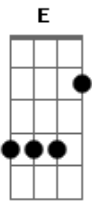

Revoada Galponeira - Brigadeiro de Colher

tom:

Intro: A E Gbm D E

Cinquenta e cinco dias quatro horas e os segundos
Vão passando e a saudade apertando

Tô no escuro até a conta esqueci de pagar
Fica difícil sem você aqui pra me lembrar

A casa tá uma bagunça, parei de arrumar
E na minha vida

Mas prometo uma faxina se você voltar

Bateu saudade de nós dois juntinhos

Naquele edredom fofinho que você adora
E aquela garoa gostosa caíndo lá fora

E o brigadeiro de colher quentinho

Tô comendo sozinho fica tão sem graça

Você faz tanta falta aqui na nossa casa

E na minha vida

Acordes

© ukulele-chords.com

© ukulele-chords.com

© ukulele-chords.com