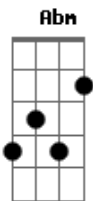

© ukulele-chords.com