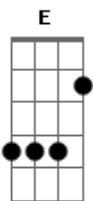

© ukulele-chords.com