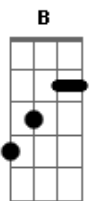

Reverso Music - Unico Sacrificio

tom:

Intro: E Abm B Gb

[Primeira Parte]

E Abm Gb E
De tantas formas você vem me socorrer
Abm Gb
Em meio as tribulações

E Abm Gb E
Não há outro como Deus, que possa fazer
Abm Gb
O que por mim você fez

[Pré-Refrão]

E Abm Gb
Eu posso ver que seu amor não acabou
E Abm Gb
Morreu na cruz, verteu seu sangue
E Abm Gb
Eu posso ver que seu amor não acabou
E Abm Gb
Move montanhas por me amar

[Refrão]

E Abm
Único Sacrificio
B
Capaz de salvar
Gb
Trás vida eterna
E Abm
Único Sacrificio
B
Capaz de salvar
Gb
Trás vida eterna
(E Abm Gb)

[Segunda Parte]

E Abm Gb E
De tantas formas você vem me socorrer
Abm Gb

Acordes

© ukulele-chords.com