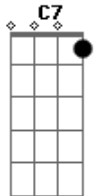

© ukulele-chords.com