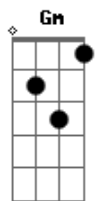

Revelação - Zé Tambozeiro

Tom: F

F D7
Vou chamar Zé Tambozeiro

Gm
Pra bater tambor de Angola

C7
Vou chamar seu Zé Tambozeiro

F
É que o samba chegou agora

Refrão:

D7 Gm
É que o samba chegou agora...

C7 F (C7) (F)
É que o samba chegou agora...

C7 F
Quem é bamba vai pro samba

D7 Gm
É que o samba chegou agora...

C7
Entra na roda e não bambeia

F (C7) (F)
É que o samba chegou agora...

(Refrão)

C7 F
Olha, olha a lua cheia

D7 Gm
Olha como o mar clareia, Iê, Iê...

C7 F
Eu vou chamar zé tambozeiro

C7 F
É que o samba chegou agora

(Refrão)

Acordes

© ukulele-chords.com

© ukulele-chords.com

© ukulele-chords.com