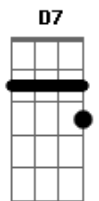

Revelação - Zé Tambozeiro

Tom: F

F D7
Vou chamar Zé Tambozeiro

Gm
Pra bater tambor de Angola

C7
Vou chamar seu Zé Tambozeiro

F
É que o samba chegou agora

Refrão:

D7 Gm
É que o samba chegou agora...

C7 F (C7) (F)
É que o samba chegou agora...

C7 F
Quem é bamba vai pro samba

D7 Gm
É que o samba chegou agora...

C7
Entra na roda e não bambeia

F (C7) (F)
É que o samba chegou agora...

(Refrão)

C7 F
Olha, olha a lua cheia

D7 Gm
Olha como o mar clareia, Iê, Iê...

C7 F
Eu vou chamar zé tambozeiro

C7 F
É que o samba chegou agora

(Refrão)

Acordes

© ukulele-chords.com

© ukulele-chords.com

© ukulele-chords.com