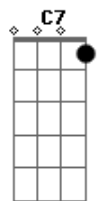

Revelação - Zé Tambozeiro

Tom: F

F D7
Vou chamar Zé Tambozeiro

Gm
Pra bater tambor de Angola

C7
Vou chamar seu Zé Tambozeiro

F
É que o samba chegou agora

Refrão:

D7 Gm
É que o samba chegou agora...

C7 F (C7) (F)
É que o samba chegou agora...

C7 F
Quem é bamba vai pro samba

D7 Gm
É que o samba chegou agora...

C7
Entra na roda e não bambeia

F (C7) (F)
É que o samba chegou agora...

(Refrão)

C7 F
Olha, olha a lua cheia

D7 Gm
Olha como o mar clareia, Iê, Iê...

C7 F
Eu vou chamar zé tambozeiro

C7 F
É que o samba chegou agora

(Refrão)

Acordes

© ukulele-chords.com

© ukulele-chords.com

© ukulele-chords.com