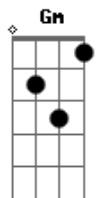

© ukulele-chords.com