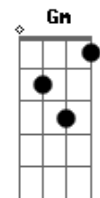

© ukulele-chords.com