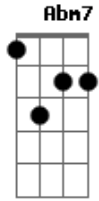

© ukulele-chords.com