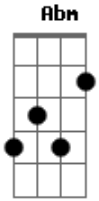

© ukulele-chords.com