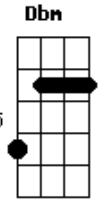

© ukulele-chords.com