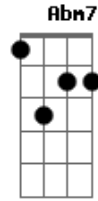

© ukulele-chords.com