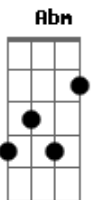

© ukulele-chords.com