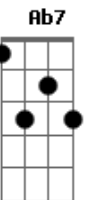

© ukulele-chords.com