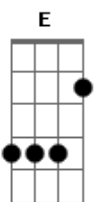

© ukulele-chords.com

© ukulele-chords.com