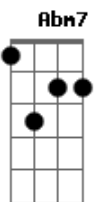

© ukulele-chords.com