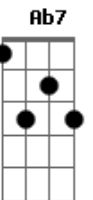

© ukulele-chords.com