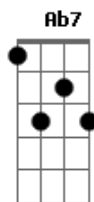

© ukulele-chords.com

© ukulele-chords.com