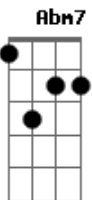

© ukulele-chords.com