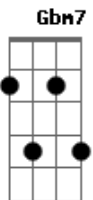

© ukulele-chords.com